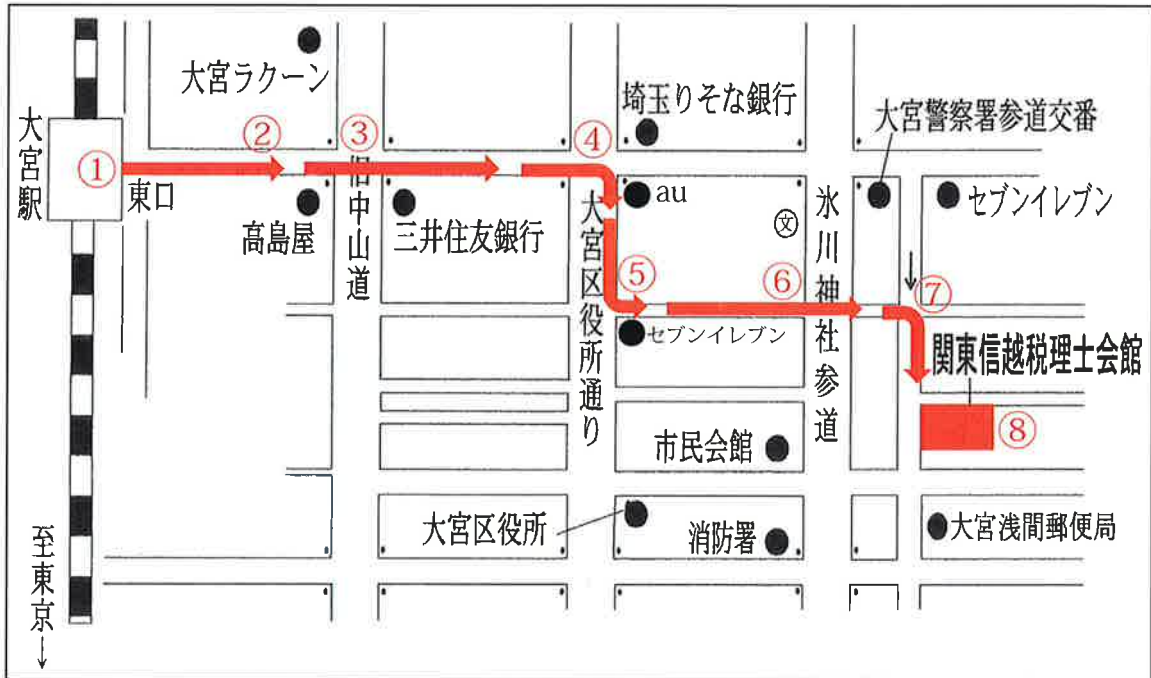

関東信越税理士会 案内図

大宮駅東口中央階段を下り右へ

①大宮駅東口交番を背に出発

②高島屋の前を通過

③大宮駅東口入口交差点を直進

④大宮区役所北交差点を渡り右へ

⑤セブンの手前を左へ

⑥氷川参道を横切る

⑦1本目の交差点を右へ約200m

⑧関東信越税理士会へようこそ

所在地：〒330-0842 さいたま市大宮区浅間町2丁目7番地